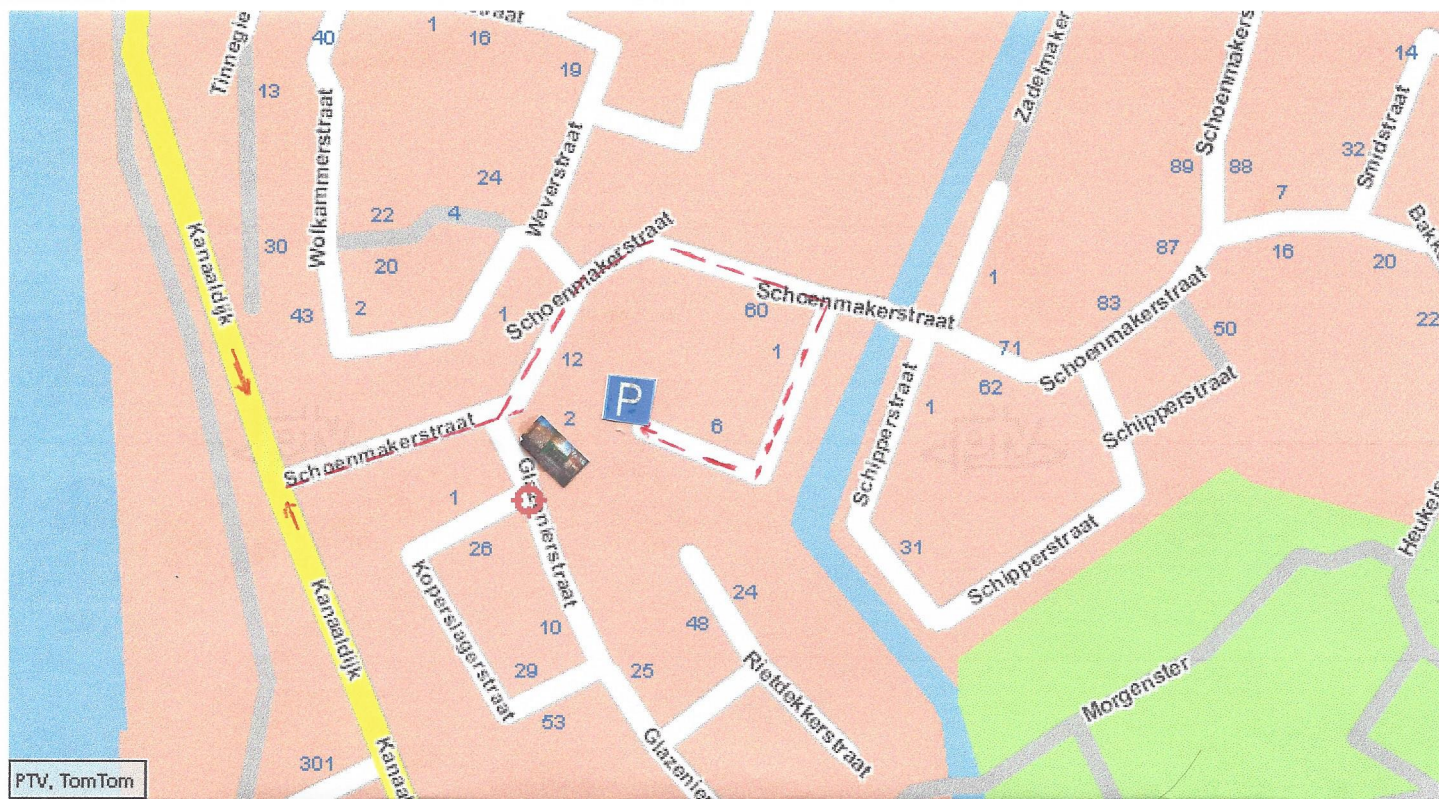

Route beschrijving naar de parkeerplaats van Buurthuis 't Ambacht, Glazenierstraat 1 in 1825 BR Alkmaar.

Buurthuis 't Ambacht

Parkeren Buurthuis 't Ambacht

Route naar parkeerplaats